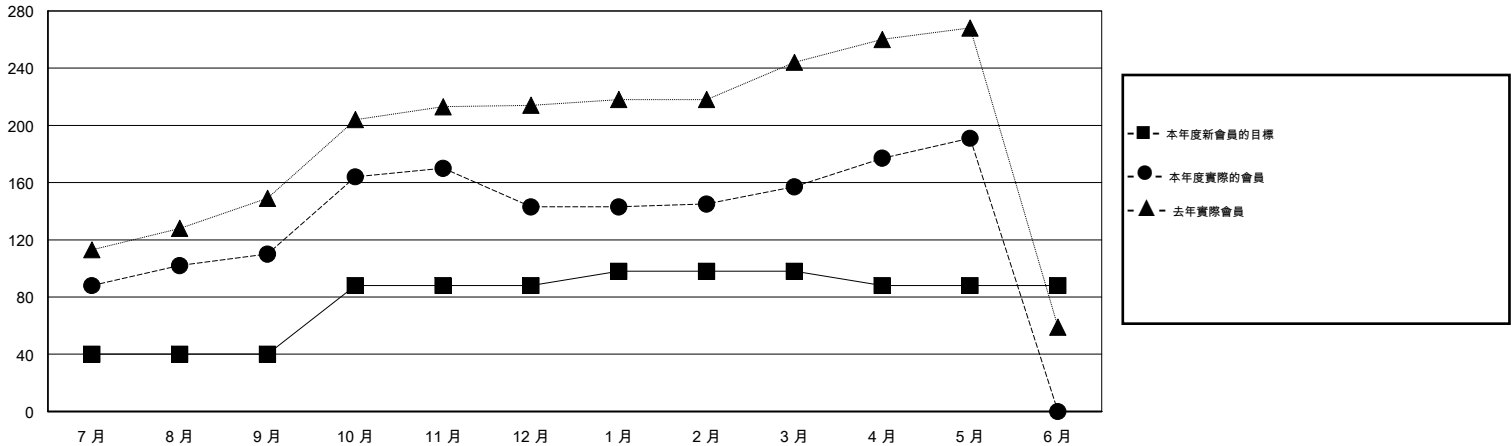

位會員@每位須繳				
成果 2014-2015				
季	新會員目標	增加的授證/新會員	退會人數	淨增/減
7月/8月/9月	40	238	128	110
10月/11月/12月	48	75	42	33
1月/2月/3月	10	40	26	14
4月/5月/6月	-10	38	4	34

目標與實際新會累積

目標和實際會員累積

已取消的分會: 0

82 CLUBS OF 83 增添1位或以上的新會員