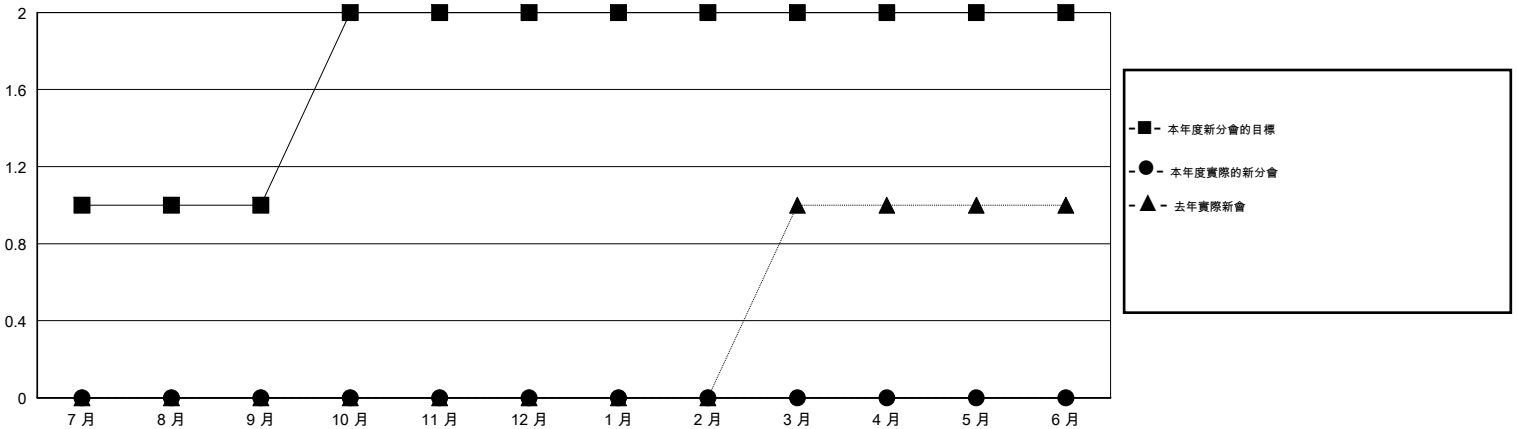

位會員@每位須繳				
成果 2014-2015				
季	新會員目標	增加的授證/新會員	退會人數	淨增/減
7月/8月/9月	40	238	128	110
10月/11月/12月	48	75	42	33
1月/2月/3月	10	40	26	14
4月/5月/6月	-10	38	4	34

目標與實際新會累積

目標和實際會員累積

已取消的分會: 0

82 CLUBS OF 83 增添1位或以上的新會員